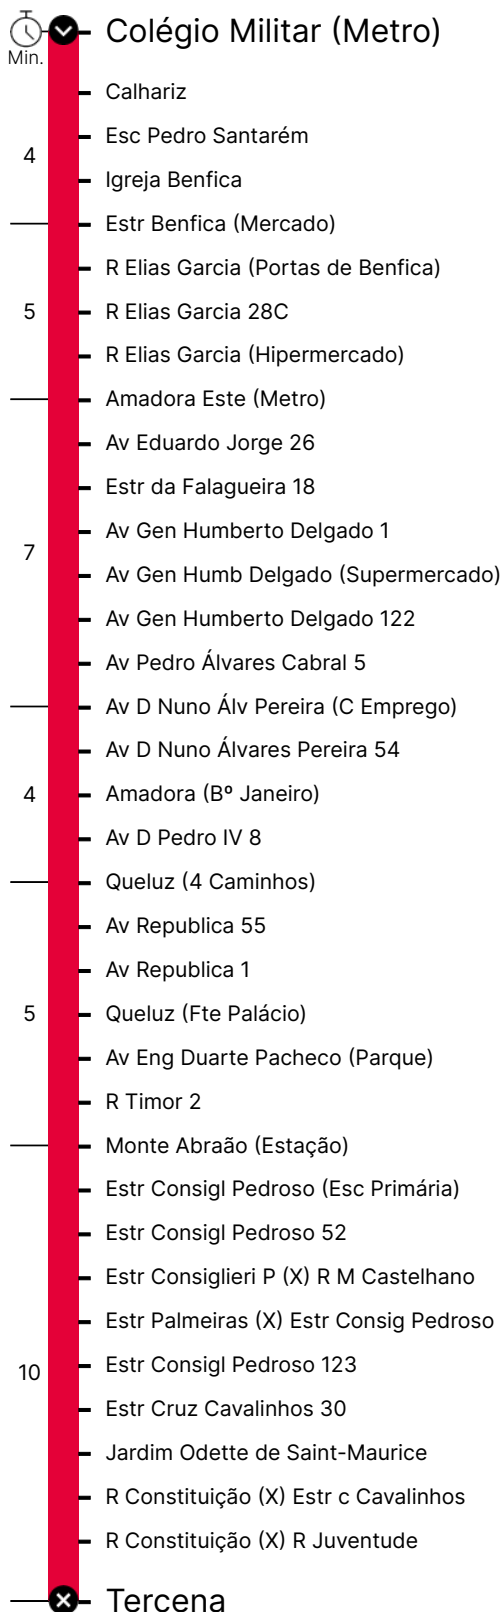

Percurso

Horário previsto de passagem

Período Escolar

Dias Úteis

Hora	4	5	6	7	8	9	10	11	12	13	14	15	16	17	18	19	20	21	22	23	24	1
Min.	30	00	00	00	15	05	20	15	15	15	20	15	00	05	10	20	15	00	25	00	25 ^a	
		15	15	25	40	30	45	45	45	45	50	45	30	25	20	45		35		50		
		30	30	50		55							45	40	30							
		45	45												59							

Sábados

Hora	4	5	6	7	8	9	10	11	12	13	14	15	16	17	18	19	20	21	22	23	24	1
Min.	25	00	15	15	15	15	15	15	15	15	15	15	15	15	15	15	15	20	00	20	00	20 ^a
		40	45	45	45	45	45	45	45	45	45	45	45	45	45	45	45		40		40	

a) Inicia em Queluz (4 Caminhos)

- P** Linha Próxima
- L** Linha Longa
- R** Linha Rápida
- T** Linha Turística
- M** Linha Mar
- I** Linha Inter-Regional